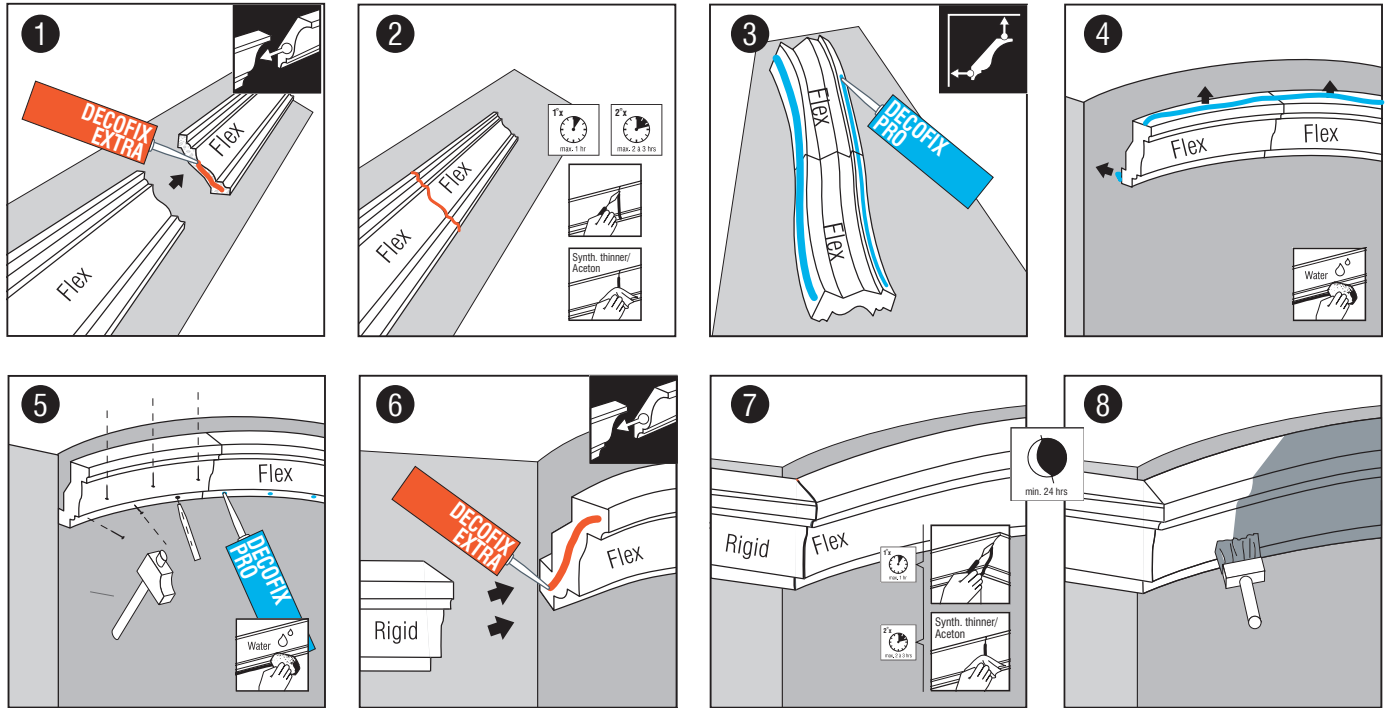

3 Go!

INSTALLATION

Also see general instructions for mounting | Zie ook de algemene instructies voor montage | Voir aussi les instructions générales pour montage | Siehe auch allgemeine Instruktionen für Montage | Ver instrucciones generales para montaje | Также смотрите общие инструкции по установке

INSTALLATION INSTRUCTIONS

FLEXIBLE MOULDINGS

ONLY FULL GUARANTEE WITH DECOFIX
VOLLEDIGE GARANTIE ENKEL BIJ GEBRUIK VAN DECOFIX
GARANTIE TOTALE UNIQUEMENT AVEC COLLE DECOFIX
VOLLSTÄNDIGE GARANTIE NUR BEI DER VERWENDUNG VON DECOFIX
GARANTÍA COMPLETA SÓLO SI SE UTILIZA DECOFIX
ГАРАНТИЯ НА ПРОДУКЦИЮ ДЕЙСТВУЕТ ТОЛЬКО ПРИ ИСПОЛЬЗОВАНИИ КЛЕЯ DECOFIX

PRODUCT OVERVIEW FLEXIBLE MOULDINGS

Part # Profile	Min. Inside Radius	Min. Outside Radius	Min. Arch Radius
CX100F	6'7"	6'7"	N/A
CX106F	11'10"	11'10"	N/A
CX109F	5'3"	5'3"	N/A
CX110F	5'11"	5'11"	N/A
CX123F	9'3"	9'3"	N/A
CX124F	5'3"	5'3"	N/A
CX127F	7'11"	7'11"	N/A
CX132F	2'4"	2'4"	N/A
CX148F	5'11"	5'11"	N/A
CX188F	3'8"	3'8"	N/A
CX189F	3'	3'	N/A
CX190F	1'	1'	4'
DX162F	8"	8"	2'6"
DX163F	1'2"	1'2"	N/A
DX174F	1'	1'	9'2"
DX182F	1'2"	1'2"	N/A
DX183F	1'4"	1'4"	N/A
DX184F	1'6"	1'6"	N/A
FC200	5'3"	5'3"	N/A
FC201	6'7"	6'7"	N/A
FC211	8'3"	8'3"	N/A
FC212	4'	4'	N/A
FC213	9'3"	9'3"	N/A

Part # Profile	Min. Inside Radius	Min. Outside Radius	Min. Arch Radius
FC214	4'8"	4'8"	N/A
FC215	5'3"	5'3"	N/A
FC216	11'2"	11'2"	N/A
FC217	12'6"	12'6"	N/A
FC218	11'10"	11'10"	N/A
FC220	13'2"	13'2"	N/A
FC230	5'	5'	N/A
FC240	8'11"	8'11"	N/A
FC250	2'4"	2'4"	N/A
FC260	4'4"	4'4"	N/A
FC301	10'6"	10'6"	N/A
FC302	8'3"	8'3"	N/A
FC303	5'11"	5'11"	N/A
FC304	8'3"	8'3"	N/A
FC308	4'	4'	N/A
FC321	4'8"	4'8"	N/A
FC322	5'3"	5'3"	N/A
FC331	13'10"	13'10"	N/A
FC333	9'11"	9'11"	N/A
FC334	12'6"	12'6"	N/A
FC339	12'6"	12'6"	N/A
FC341	13'2"	13'2"	N/A
FC373	3'4"	3'4"	N/A

Part # Profile	Min. Inside Radius	Min. Outside Radius	Min. Arch Radius
FC374	4'4"	4'4"	N/A
FC402	9'11"	9'11"	N/A
FC602	3'4"	3'4"	N/A
FC901	19'9"	19'9"	N/A
FC902	19'9"	19'9"	N/A
FP1020	1'	1'	2'6"
FP2020	1'	1'	2'6"
FP3020	1'8"	1'8"	5'6"
FP4020	1'4"	1'4"	6'1"
FP5020	1'	1'	N/A
FP5021	8"	8"	2'2"
FP6020	1'	1'	7'7"
FP7010	8"	8"	N/A
FP7020	1'	1'	N/A
FP7030	1'	1'	7'7"
FP7040	1'4"	1'4"	9'9"
FP7070	1'	1'	7'
FP8020	1'4"	1'4"	4'
FP8030	8"	8"	2'2"
FP8040	1'	1'	6'1"
FP8050	2'8"	2'8"	6'7"
FP8060	2'8"	2'8"	6'1"
FP9010	1'4"	1'4"	9'5"

Part # Profile	Min. Inside Radius	Min. Outside Radius	Min. Arch Radius
FP9020	1'	1'	N/A
FP9040	1'	1'	2'6"
FP9050	8"	8"	1'11"
FP9900	8"	8"	7'7"
FP9901	8"	8"	5'6"
PX103F	8"	8"	2'6"
PX120F	1'	1'	3'4"
PX144F	8"	8"	6'8"
PX175F	1'	1'	2'6"
SX104F	1'4"	1'4"	N/A
SX105F	1'	1'	N/A
SX118F	1'4"	1'4"	N/A
SX137F	1'4"	1'4"	N/A
SX138F	1'4"	1'4"	N/A
SX155F	1'	1'	N/A
SX157F	1'2"	1'2"	7'11"
SX165F	1'4"	1'4"	N/A
SX172F	1'2"	1'2"	N/A
SX173F	1'6"	1'6"	N/A
SX179F	1'2"	1'2"	N/A
SX180F	1'6"	1'6"	N/A
SX187F	1'4"	1'4"	N/A