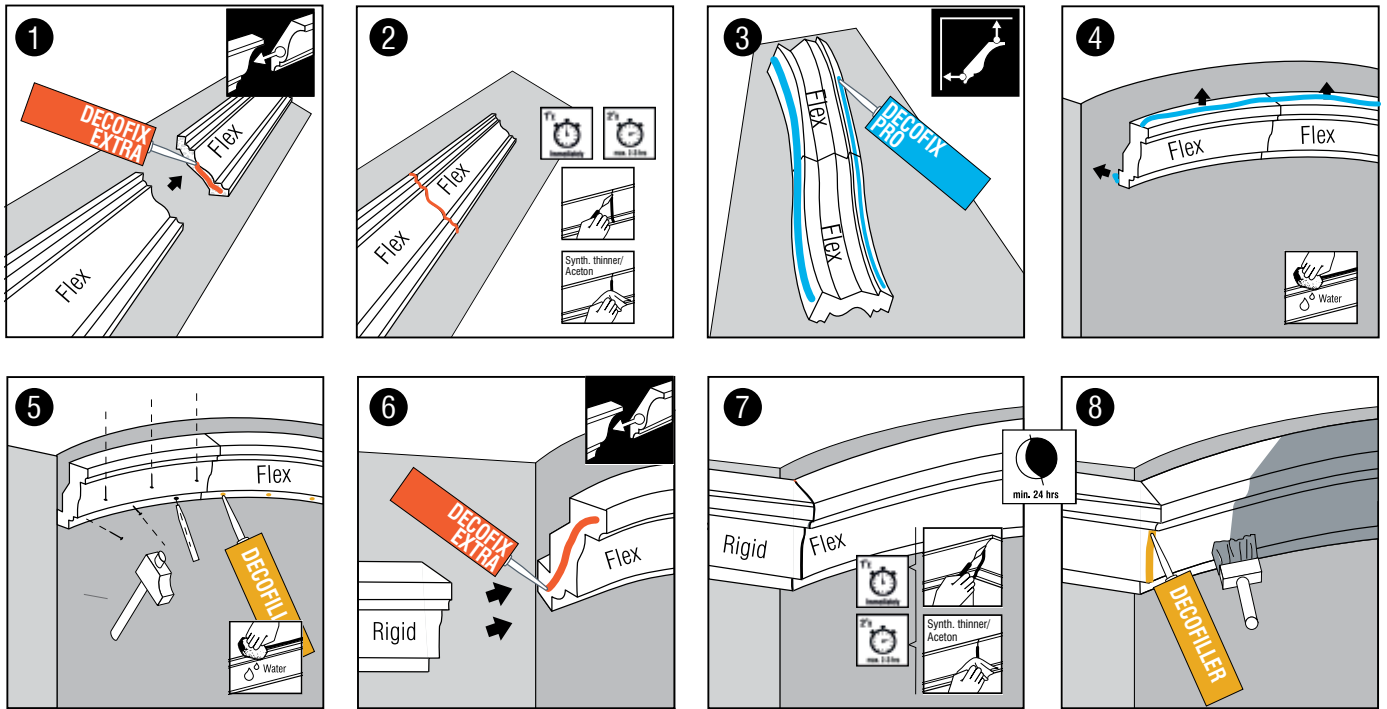

Also see general instructions for mounting | Zie ook de algemene instructies voor montage | Voir aussi les instructions générales pour montage | Siehe auch allgemeine Instruktionen für Montage | Ver instrucciones generales para montaje | Также смотрите общие инструкции по установке

INSTALLATION INSTRUCTIONS FLEXIBLE MOULDINGS

ONLY FULL GUARANTEE WITH DECOFIX
VOLLEDIGE GARANTIE ENKEL BIJ GEBRUIK VAN DECOFIX
GARANTIE TOTALE UNIQUEMENT AVEC COLLE DECOFIX
VOLLSTÄNDIGE GARANTIE NUR BEI DER VERWENDUNG VON DECOFIX
GARANTÍA COMPLETA SÓLO SI SE UTILIZA DECOFIX
ГАРАНТИЯ НА ПРОДУКЦИЮ ДЕЙСТВУЕТ ТОЛЬКО ПРИ ИСПОЛЬЗОВАНИИ КЛЕЯ DECOFIX

PRODUCT OVERVIEW FLEXIBLE MOULDINGS

Part # Profile	Min. Inside R	Min. Outside R	Min. Arch R*	Part # Profile	Min. Inside R	Min. Outside R	Min. Arch R*	Part # Profile	Min. Inside R	Min. Outside R	Min. Arch R*
CX100F	6'7"	6'7"	N/A	FC331	13'10"	13'10"	N/A	SX118F	1'4"	1'4"	N/A
CX106F	11'10"	11'10"	N/A	FC333	9'11"	9'11"	N/A	SX137F	1'4"	1'4"	N/A
CX109F	5'3"	5'3"	N/A	FC334	12'6"	12'6"	N/A	SX138F	1'4"	1'4"	N/A
CX110F	5'11"	5'11"	N/A	FC339	12'6"	12'6"	N/A	SX155F	1'	1'	N/A
CX123F	9'3"	9'3"	N/A	FC341	13'2"	13'2"	N/A	SX157F	1'2"	1'2"	8'7"
CX124F	5'3"	5'3"	N/A	FC373	3'4"	3'4"	N/A	SX162F	8"	8"	2'8"
CX127F	7'11"	7'11"	N/A	FC374	4'4"	4'4"	N/A	SX163F	1'2"	1'2"	N/A
CX132F	2'4"	2'4"	N/A	FC402	9'11"	9'11"	N/A	SX165F	1'4"	1'4"	N/A
CX148F	5'11"	5'11"	N/A	FC901	19'9"	19'9"	N/A	SX172F	1'2"	1'2"	N/A
CX188F	3'8"	3'8"	N/A	FC902	19'9"	19'9"	N/A	SX173F	1'6"	1'6"	N/A
CX189F	3'	3'	N/A	FP3020	1'8"	1'8"	5'11"	SX180F	1'6"	1'6"	N/A
CX190F	1'	1'	4'4"	FP4020	1'4"	1'4"	6'7"	SX182F	1'2"	1'2"	N/A
DX174F	2'	2'	9'11"	FP4025	2'4"	2'4"	N/A	SX183F	1'4"	1'4"	N/A
FC200	5'3"	5'3"	N/A	FP5021	8"	8"	2'4"	SX184F	1'6"	1'6"	N/A
FC201	6'7"	6'7"	N/A	FP7020	1'	1'	N/A	SX187F	1'4"	1'4"	N/A
FC211	8'3"	8'3"	N/A	FP7070	1'	1'	7'7"	SX194F	10"	10"	2'8"
FC212	4'	4'	N/A	FP8020	1'4"	1'4"	4'4"	SX195F	1'	1'	N/A
FC213	9'3"	9'3"	N/A	FP8030	8"	8"	2'4"				
FC215	5'3"	5'3"	N/A	FP8040	1'	1'	N/A				
FC216	11'2"	11'2"	N/A	FP8050	2'8"	2'8"	6'7"				
FC217	12'6"	12'6"	N/A	FP9010	1'4"	1'4"	10'3"				
FC220	13'2"	13'2"	N/A	FP9050	8"	8"	2'				
FC230	5'	5'	N/A	FP9900	8"	8"	8'3"				
FC240	8'11"	8'11"	N/A	PX103F	8"	8"	2'8"				
FC304	8'3"	8'3"	N/A	PX120F	1'	1'	3'8"				
FC321	4'8"	4'8"	N/A	PX144F	8"	8"	7'3"				
FC325	9'11"	9'11"	N/A	PX175F	1'	1'	2'8"				
FC326	16'5"	16'5"	N/A	SX104F	1'4"	1'4"	N/A				
				SX105F	1'	1'	N/A				

Part # Profile	Min. Inside R**	Min. Outside R**	Min. Arch R*
W108F	1'	1'	1'4"
W109F	1'	1'	1'4"
W110F	1'	1'	1'4"
W111F	1'	1'	1'4"
W114F	1'	1'	1'4"
W116F	1'	1'	1'4"